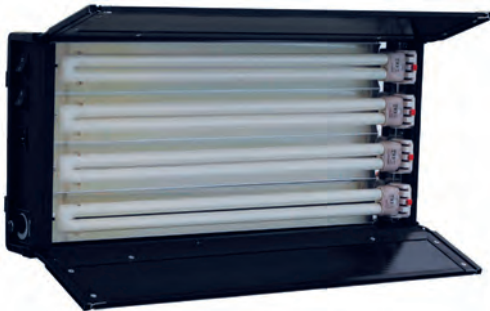

### Облегченные люминесцентные светильники со встроенным балластом

#### FLS 2x55

Люминесцентный светильник в пластиковом корпусе. 2 лампы по 55Вт. Регулировка яркости на корпусе или внешняя 0-10В. Вес: 5,7 кг. Размеры: 190x690x120 мм.

#### FLS 6x55

Люминесцентный светильник в пластиковом корпусе. 6 ламп по 55Вт. Отдельное включение групп по 2 лампы. Регулировка яркости на корпусе или внешняя 0-10В. Вес: 10,4 кг. Размеры: 410x690x120 мм.

#### FLS 4x55

Люминесцентный светильник в пластиковом корпусе. 4 лампы по 55Вт. Отдельное включение групп по 2 лампы. Регулировка яркости на корпусе или внешняя 0-10В. Вес: 7,9 кг. Размеры: 300x690x120 мм.