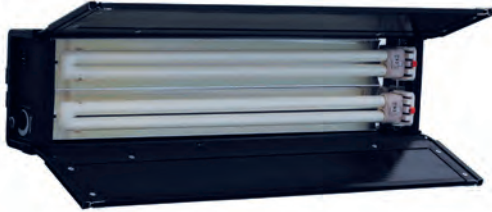

### Облегченные люминесцентные светильники со встроенным балластом

#### FLS 2x55

Люминесцентный светильник в пластиковом корпусе. 2 лампы по 55Вт. Регулировка яркости на корпусе или внешняя 0-10В. Вес: 5,7 кг. Размеры: 190x690x120 мм.

#### FLS 6x55

Люминесцентный светильник в пластиковом корпусе. 6 ламп по 55Вт. Отдельное включение групп по 2 лампы. Регулировка яркости на корпусе или внешняя 0-10В. Вес: 10,4 кг. Размеры: 410x690x120 мм.

#### FLS 4x55

Люминесцентный светильник в пластиковом корпусе. 4 лампы по 55Вт. Отдельное включение групп по 2 лампы. Регулировка яркости на корпусе или внешняя 0-10В. Вес: 7,9 кг. Размеры: 300x690x120 мм.