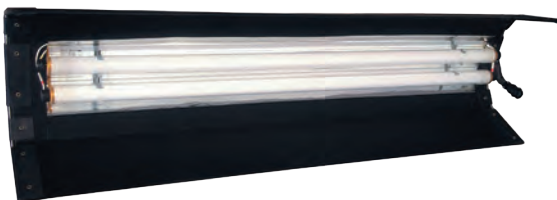

FLK 2x40

Люминесцентный светильник в пластиковом корпусе. 2 лампы по 4 фута (75Вт). В комплекте с балластом и кабелем. Вес: 3,5 кг. Размеры: 1320x190x90 мм.