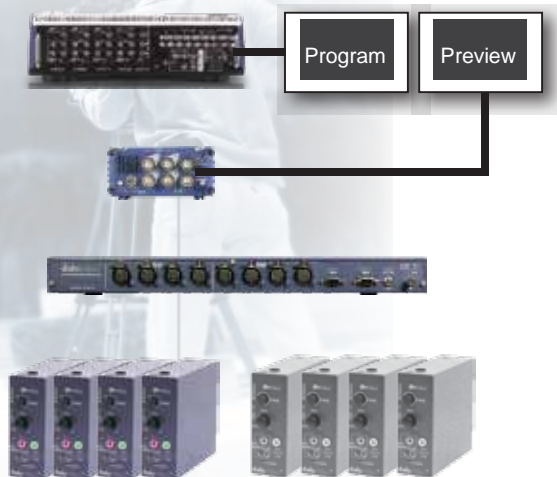

Низкий уровень шума делает связь чистой и четкой.

ITC-100 монтируется в стандартную рэк-стойку 19"/1U и легко интегрируется в любую конструкцию для использования в полевых условиях или условиях студии.

## ВОЗМОЖНОСТИ

- Корпус индустриального стандарта 19"/1U для легкой интеграции с другим оборудованием.
- Поддерживает 8-канальный Интерком (в стандартный комплект поставки входит 4 ITC-100SL поясных абонентских блоков)
- Дополнительные выходы на наушники и микрофон.
- Двухцветный индикатор Tally.
- Выбор режимов - разговор с одним, со всеми или блокировка.
- Обеспечивает чистую и разборчивую связь между операторами и режиссером.
- Дистанция связи до 200 метров.
- В комплект входит микрофон на гибком креплении и лампа подсветки.

### ITC-100 Система связи

ITC-100 это интерком система для общения режиссера с операторами. Система поддерживает полностью дуплексный режим связи и индикацию TALLY. Режиссер может уверенно управлять командой операторов.

Подсоедините SE-800 к ITC-100 через RMC-140, что позволяет дополнительно получить функцию Tally.

ITC-100 комплектуется 4 beltпаками ITC-100SL. Можно дополнительно подключить еще четыре ITC-100SL, всего до восьми.